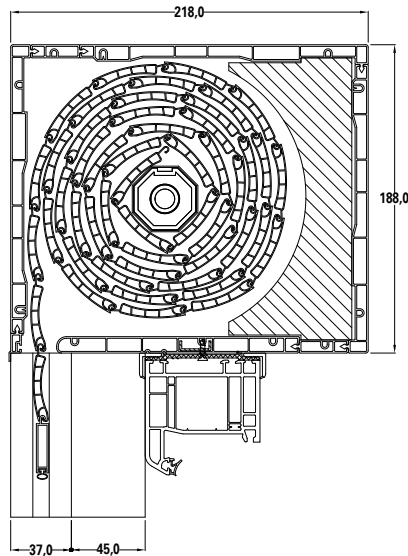

SYSTEM	PROPRIETÀ	TIPOLOGIA	VALORE TEST
CASSONETTO MEDITERRANEO	Trasmittanza (U_{sb})	Standard	2,7 W/m ² K
		Iso	0,99 W/m ² K
	Acustica (Rw)	Standard	30 dB
		Iso	32 dB

SYSTEM	PROPRIETÀ	TIPOLOGIA	VALORE TEST	
CASSONETTO RISTRUTTURAZIONE	Trasmittanza (U_{sb})	Frontale XPS 8 mm	1,3 W/m ² K	
		Frontale XPS 24 mm	1,1 W/m ² K	
		Frontale XPS 40 mm	0,89 W/m ² K	
	Acustica	Frontale XPS 24 mm	Dn,e,w	47 dB
			Rw	34 dB