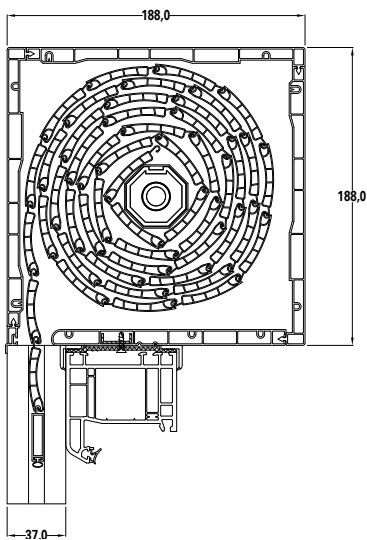

SYSTEM	PROPRIETÀ	TIPOLOGIA	VALORE TEST
CASSONETTO MEDITERRANEO	Trasmittanza (U_{sb})	Standard	2,7 W/m ² K
		Iso	0,99 W/m ² K
	Acustica (Rw)	Standard	30 dB
		Iso	32 dB

SYSTEM	PROPRIETÀ	TIPOLOGIA	VALORE TEST	
CASSONETTO RISTRUTTURAZIONE	Trasmittanza (U_{sb})	Frontale XPS 8 mm	1,3 W/m ² K	
		Frontale XPS 24 mm	1,1 W/m ² K	
		Frontale XPS 40 mm	0,89 W/m ² K	
	Acustica	Frontale XPS 24 mm	Dn,e,w	47 dB
			Rw	34 dB