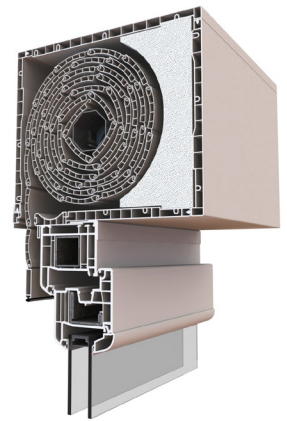

CASSONETTO MEDITERRANEO

- Cassonetto monoblocco particolarmente adatto alle nuove costruzioni
- Elevate prestazioni di isolamento termo-acustico
- Abbinabile a vari tipi di movimentazione, anche motorizzata

CASSONETTO RISTRUTTURAZIONE

- Sistema particolarmente indicato per la ristrutturazione
- Adatto a contenere avvolgibili anche di grandi dimensioni , grazie alla particolare conformazione geometrica dei componenti
- Perfettamente abbinabile ai serramenti poichè realizzabili con le stesse finiture

SYSTEM	PROPRIETÀ	TIPOLOGIA	VALORE TEST
CASSONETTO MEDITERRANEO	Trasmittanza (U_{sb})	Standard	2,7 W/m ² K
		Iso	0,99 W/m ² K
	Acustica (Rw)	Standard	30 dB
		Iso	32 dB

SYSTEM	PROPRIETÀ	TIPOLOGIA	VALORE TEST	
CASSONETTO RISTRUTTURAZIONE	Trasmittanza (U_{sb})	Frontale XPS 8 mm	1,3 W/m ² K	
		Frontale XPS 24 mm	1,1 W/m ² K	
		Frontale XPS 40 mm	0,89 W/m ² K	
	Acustica	Frontale XPS 24 mm	Dn,e,w	47 dB
			Rw	34 dB